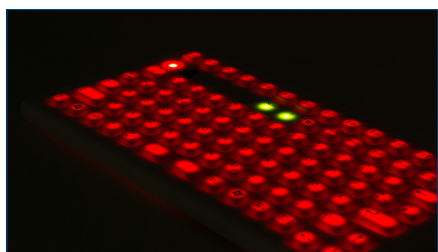

## InduProof® Pro TKG-107-TOUCH-IP68-WHITE-MAG-BACKL

### PRODUKTEIGENSCHAFTEN:

- Tastatur mit Silikongehäuse
- Vollständig wasser- und staubgeschützt
- Voll desinfizierbar und reinigungsfähig
- Integriertes Touchpad
- Beleuchtung in vier Stufen einstellbar
- Rückseitige Magnete zum Anbringen auf Eisenmetall-Oberflächen
- Sperrtaste zur Vermeidung von Fehlerauslösungen bei Reinigung

### TECHNISCHE DATEN

Tastenzahl: 107  
 Schalttechnologie: Carbon-Kontakte auf Gold  
 Schaltkraft: 1,5 N  
 Schaltweg: 1,3 mm  
 Lebensdauer: ca. 1 Mio. Betätigungen pro Taste  
 Schutzgrad: IP68  
 Gehäusematerial: Silikon  
 Gehäusefarbe: weiß  
 Schnittstelle: USB,  
 Stromversorgung: 100 mA  
 Kabellänge: 2 m