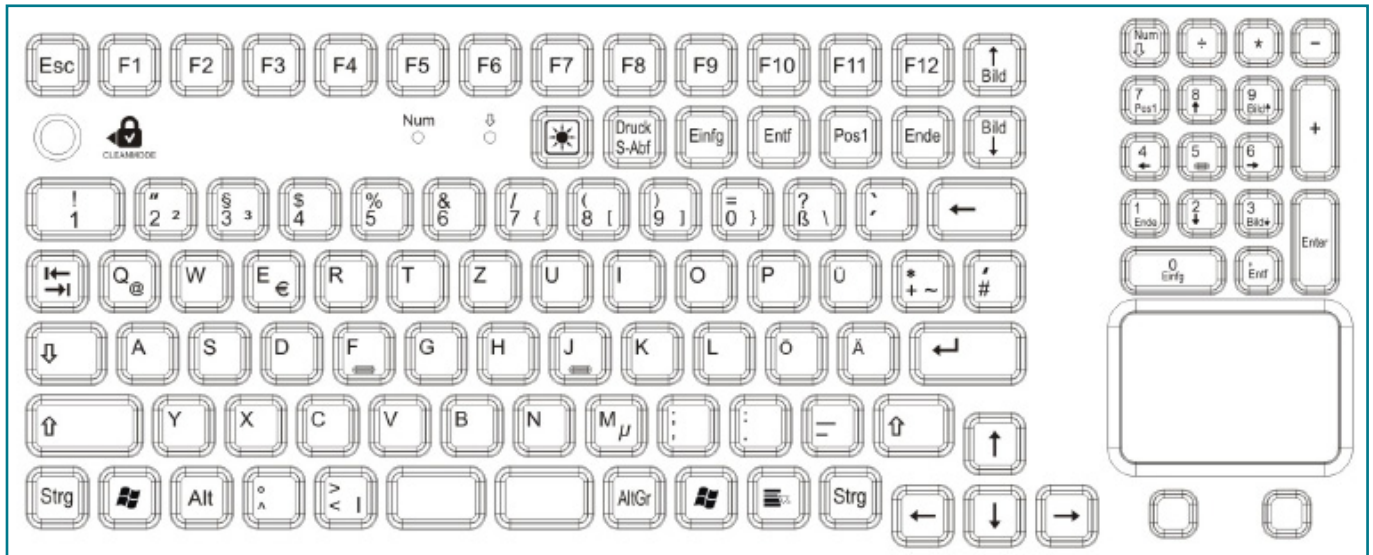

1. TASTENFUNKTIONEN:

- Touchpad-Tapping*: + + **F2** > Ein- und Ausschalten der Tapping-Funktion
- Beleuchtungsstufen: > > > > > AUS
- Tastensperre: > 2 Sek. gedrückt halten

2. SPEZIELLE FUNKTIONEN:

- **Magnetbefestigung:** Die Tastatur haftet mittels rückseitiger Magnete an eisenmetallhaltigen Flächen bis 90° gegenüber der horizontalen Lage.
- **Beleuchtung:** Die Tastatur verfügt über vier Beleuchtungsstufen, die sich über die Taste steuern lassen.
- **Clean Mode:** Zur Aktivierung bzw. Deaktivierung des Clean-Modus halten Sie diese Taste für 2 Sekunden gedrückt. Damit deaktivieren Sie die Tastenfunktion und das Touchpad bzw. aktivieren diese wieder. Eine Reinigung ist damit ohne unbeabsichtigte Fehlauflösung möglich.

*Touchpad-Tapping: Touchpad-Tapping erlaubt durch einfaches oder mehrfaches Tippen der Touchpadoberfläche verschiedene Funktionen (z.B. in der Textverarbeitung: Einmaliges Tippen zur Cursorpositionierung, Doppelklicken zur Auswahl von Absätzen)

Bedienungsanleitungen und Hinweise zur Reinigung- und Desinfizierbarkeit bzw. Beständigkeiten finden Sie auf:

www.gett-service.de