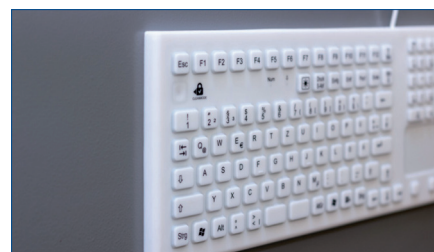

## InduProof® Pro TKG-107-TOUCH-IP68-WHITE-MAG-BACKL

### PRODUKTEIGENSCHAFTEN:

- Tastatur mit Silikongehäuse
- Vollständig wasser- und staubgeschützt
- Voll desinfizierbar und reinigungsfähig
- Integriertes Touchpad
- Beleuchtung in vier Stufen einstellbar
- Rückseitige Magnete zum Anbringen auf Eisenmetall-Oberflächen
- Sperrtaste zur Vermeidung von Fehlerauslösungen bei Reinigung

### TECHNISCHE DATEN

Tastenzahl: 107  
 Schalttechnologie: Carbon-Kontakte auf Gold  
 Schaltkraft: 1,5 N  
 Schaltweg: 1,3 mm  
 Lebensdauer: ca. 1 Mio. Betätigungen pro Taste  
 Schutzgrad: IP68  
 Gehäusematerial: Silikon  
 Gehäusefarbe: weiß  
 Schnittstelle: USB,  
 Stromversorgung: 100 mA  
 Kabellänge: 2 m